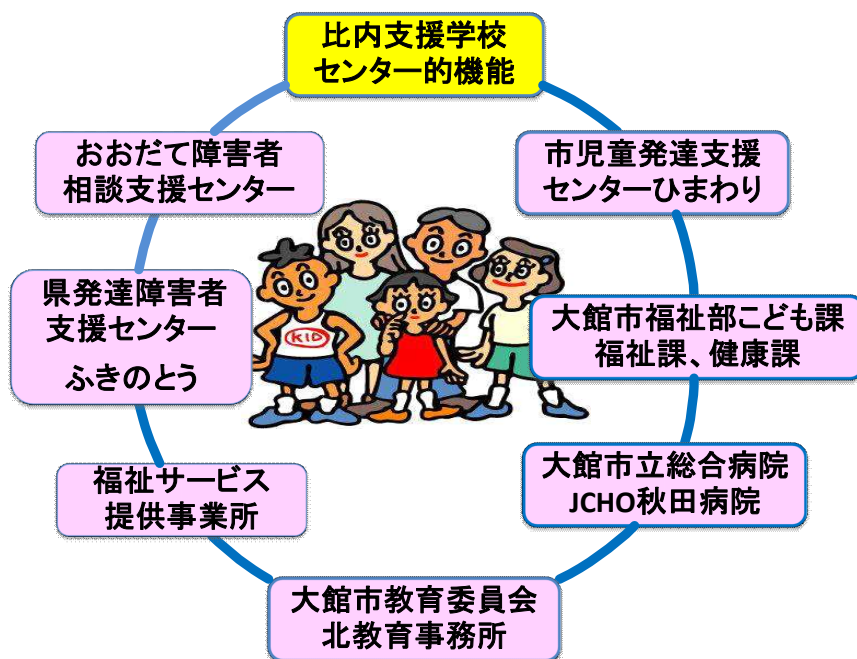

つながる支援の輪

比内支援学校は、自校の子どもたちに様々な関係機関と連携した支援を行っています。そのネットワークを活用し地域の子どもたちにつなげる役割も果たします。

比内支援学校のネットワーク

県北地区高等学校特別支援隊メンバー